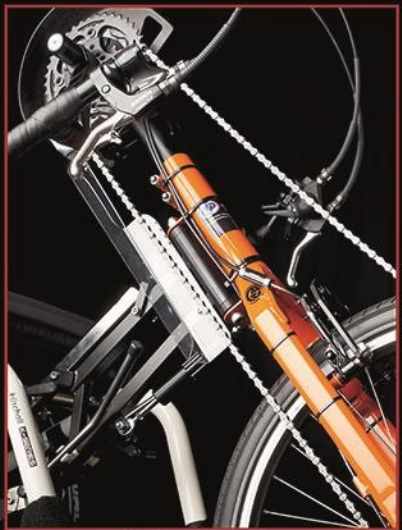

HANDBIKE
VARIO

NO LIMITS
FOR DISABLED PEOPLE

Maßgeschneiderte Spitzengeräte
für Profi- und Amateursportler

HANDBIKE VARIO

Der variable Alleskönner!

SHIMANO Kettenschaltung
und Scheibenbremse

Unser Schnellspannsystem
ermöglicht ein schnelles und
problemloses An- bzw. Abkoppeln
an den Rollstuhl. Die Vorderräder
des Rollstuhls werden dabei
automatisch angehoben

Technik:

- SHIMANO Gangschaltung
wahlweise SHIMANO 24-Gang Kettenschaltung oder
8-Gang Nabenschaltung mit Rücktrittbremse
- Antriebsrad 24" [507]
andere Dimensionen möglich
- V-Brake
- Scheibenbremse
- Kurbelbreite und Kurbelhöhe einstellbar
- ca. 8 kg (je nach Ausführung)
- Kettenschutz Cockpit serienmäßig in Carbon
- Kettenschutz im Kniebereich
- Schaltung und Bremsen an den Ergogriffen

Option:

- Batterielicht Halogen
- Schutzblech 24"
- Bikeständer klappbar (sicheres Abstellen)
- Elektrounterstützung uvm...

Kurbelhöhe
individuell einstellbar

NO LIMITS

www.praschberger.com

HANDBIKE VARIO

Technic:

- SHIMANO 24 gears or 8-gear hub with back-pedal brake
- Traction wheel 24" [507]
- V-brake
- Disc brake
- Crank width and frame height adjustable
- Weight approx 8 kg
- Carbon fibre chainguard

Options: