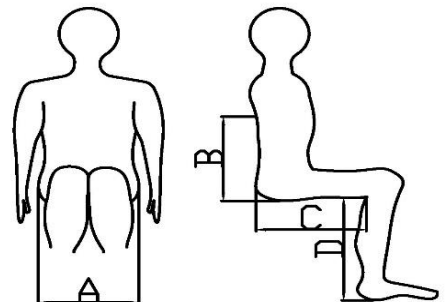

PERSONAL DATA

Body height: _____ cm

Body weight: _____ kg

Seat width (A): _____ cm

Back rest height (B): _____ cm

Thigh length (C): _____ cm

Lower leg length (D): _____ cm

Injury level (paralysis) : _____

VERSION

Child (SW 30 - 34 cm)

Junior (SW 34 - 38 cm)

Adult (SW 38 - 42 cm)

FRAME COLOUR		
<input type="checkbox"/> black	<input type="checkbox"/> red	<input type="checkbox"/> blue
<input type="checkbox"/> aluminium nature	<input type="checkbox"/> violet	