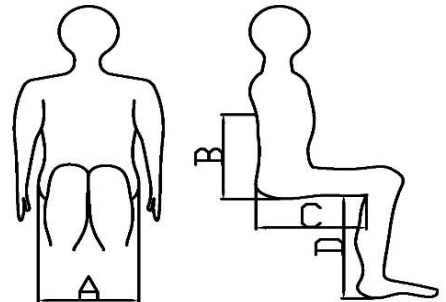

PERSONAL DATA	
Body height: _____	cm
Body weight: _____	kg
Seat width (A): _____	cm
Back rest height (B): _____	cm
Thigh length (C): _____	cm
Lower leg length (D): _____	cm
Injury level (paralysis) : _____	

VERSION		
<input type="checkbox"/> Child (SW 30 - 34 cm)	<input type="checkbox"/> Junior (SW 34 - 38 cm)	<input type="checkbox"/> Adult (SW 38 - 42 cm)

FRAME COLOUR

black

red

blue

aluminium nature

violet

EXTRAS