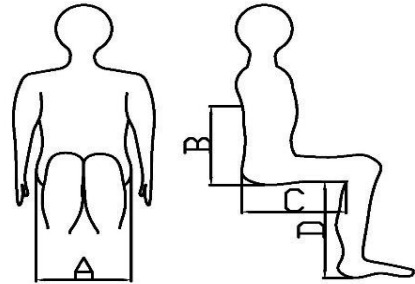

**KINDER-MONOSKI "Snowball"**

**Grundpreis 3 750,00 €**

Benutzergewicht: max. 100 kg

RECHNUNGSADRESSE / KUNDEN-NR.	LIEFERADRESSE
Kd.-Nr.:	Kd.-Nr.:
Name:	Name:
Straße:	Straße:
PLZ/Ort:	PLZ/Ort:
Tel.Nr.:	Tel.Nr.:
E-Mail:	E-Mail:

BESTELLINFORMATION	
<input type="checkbox"/> Bestellung	<input type="checkbox"/> Kostenvoranschlag
Kommission:	

ANGABEN ZUR PERSON	
Körpergröße:	cm
Körpergewicht:	kg
Sitzbreite (A):	cm
Rückenhöhe (B):	cm
Oberschenkellänge (C):	cm
Unterschenkellänge (D):	cm
Art der Behinderung:	(Lähmungshöhe)

Art.Nr.	Bezeichnung	Preis
250.0000	MONOSKI "Snowball" Standard Konfiguration: Upside-down Federbein verstellbar Panikverschluss für Schleppliftbeförderung EASY-Up System für Sesselliftposition mit Fernentriegelung Sitzkissen, Fußbügel verstellbar mit Schutzdecke Haltebügel für Begleitperson (abnehmbar) Fernauslösung für Begleitperson, Sitzschale gepolstert Bauchgurt velcroregulierbar, Rückenlehnenwinkel verstellbar Länge: ab ca. 60cm Breite: ab ca. 30cm Höhe: ab ca. 55cm Gewicht: ab ca. 16 kg (mit Bügel)	3 750,00 €