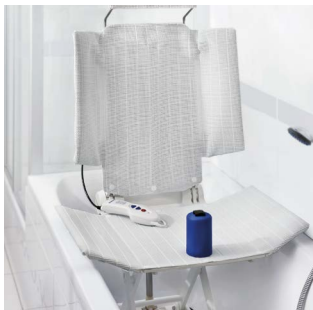

Gesamthöhe:
1075 mm

Standfläche:
580 x 295 mm

Belastbarkeit:
Orca: bis 140 kg
Orca XL: bis 170 kg

Gewicht:
Orca: 10,8 kg
Orca XL: 11,6 kg

Ausstattung mit Spezialrückenstütze und Stopper verhindert das Abrutschen